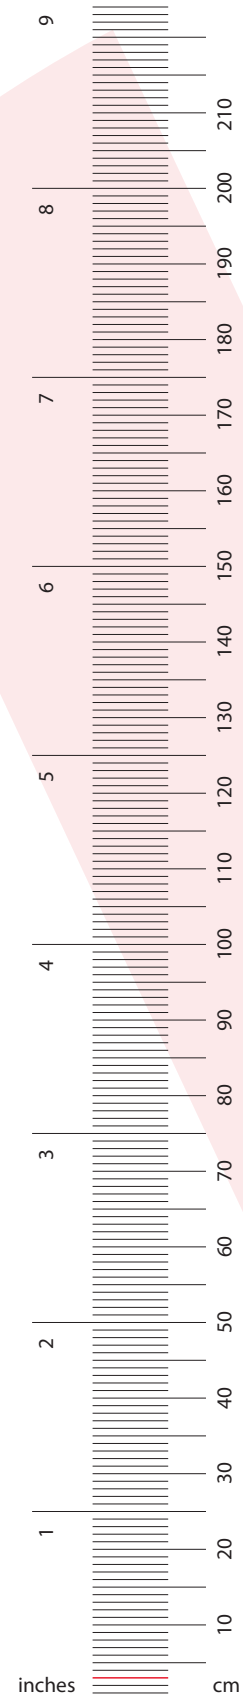

# TUBOS

210 mm / 300,0 ml (10,0 Oz F)  
200 mm / 280,0 ml (10,0 Oz F)  
180 mm / 250,0 ml (8,5 Oz F)  
170 mm / 230,0 ml (8,0 Oz F)  
165 mm / 220,0 ml (7,5 Oz F)  
155 mm / 200,0 ml (7,0 Oz F)  
145 mm / 190,0 ml (6,5 Oz F)  
140 mm / 180,0 ml (6,0 Oz F)  
130 mm / 180,0 ml (5,5 Oz F)  
120 mm / 150,0 ml (5,0 Oz F)  
110 mm / 130,0 ml (4,5 Oz F)  
105 mm / 120,0 ml (4,0 Oz F)

**DIÁMETRO 50 mm**  
**MM 21**  
**Orificios: 3,5,8 mm**

197 mm / 170,0 ml (6 Oz F)  
180 mm / 160,0 ml (5,5 Oz F)  
165 mm / 150,0 ml (5,0 Oz F)  
155 mm / 135,0 ml (4,5 Oz F)  
140 mm / 120,0 ml (4,0 Oz F)  
125 mm / 100,0 ml (3,5 Oz F)  
115 mm / 90,0 ml (3,0 Oz F)  
100 mm / 75,0 ml (2,5 Oz F)  
82 mm / 60,0 ml (2,0 Oz F)

**DIÁMETRO 40 mm**  
**MM 21**  
**Orificios: 3,5,8 mm**

180 mm / 135,0 ml (4,5 Oz F)  
160 mm / 115,0 ml (4,0 Oz F)  
150 mm / 100,0 ml (3,5 Oz F)  
135 mm / 90,0 ml (3,0 Oz F)  
120 mm / 80,0 ml (2,75 Oz F)  
115 mm / 75,0 ml (2,5 Oz F)  
95 mm / 60,0 ml (2,0 Oz F)  
75 mm / 45,0 ml (1,5 Oz F)

**DIÁMETRO 30 mm**  
**MM 15**  
**Orificios: 1,3,5,8 mm**

160 mm / 60,0 ml (2,0 Oz F)  
140 mm / 50,0 ml (1,75 Oz F)  
122 mm / 44,0 ml (1,5 Oz F)  
110 mm / 40,0 ml (1,25 Oz F)  
90 mm / 30,0 ml (1,0 Oz F)  
73 mm / 20,0 ml (0,75 Oz F)