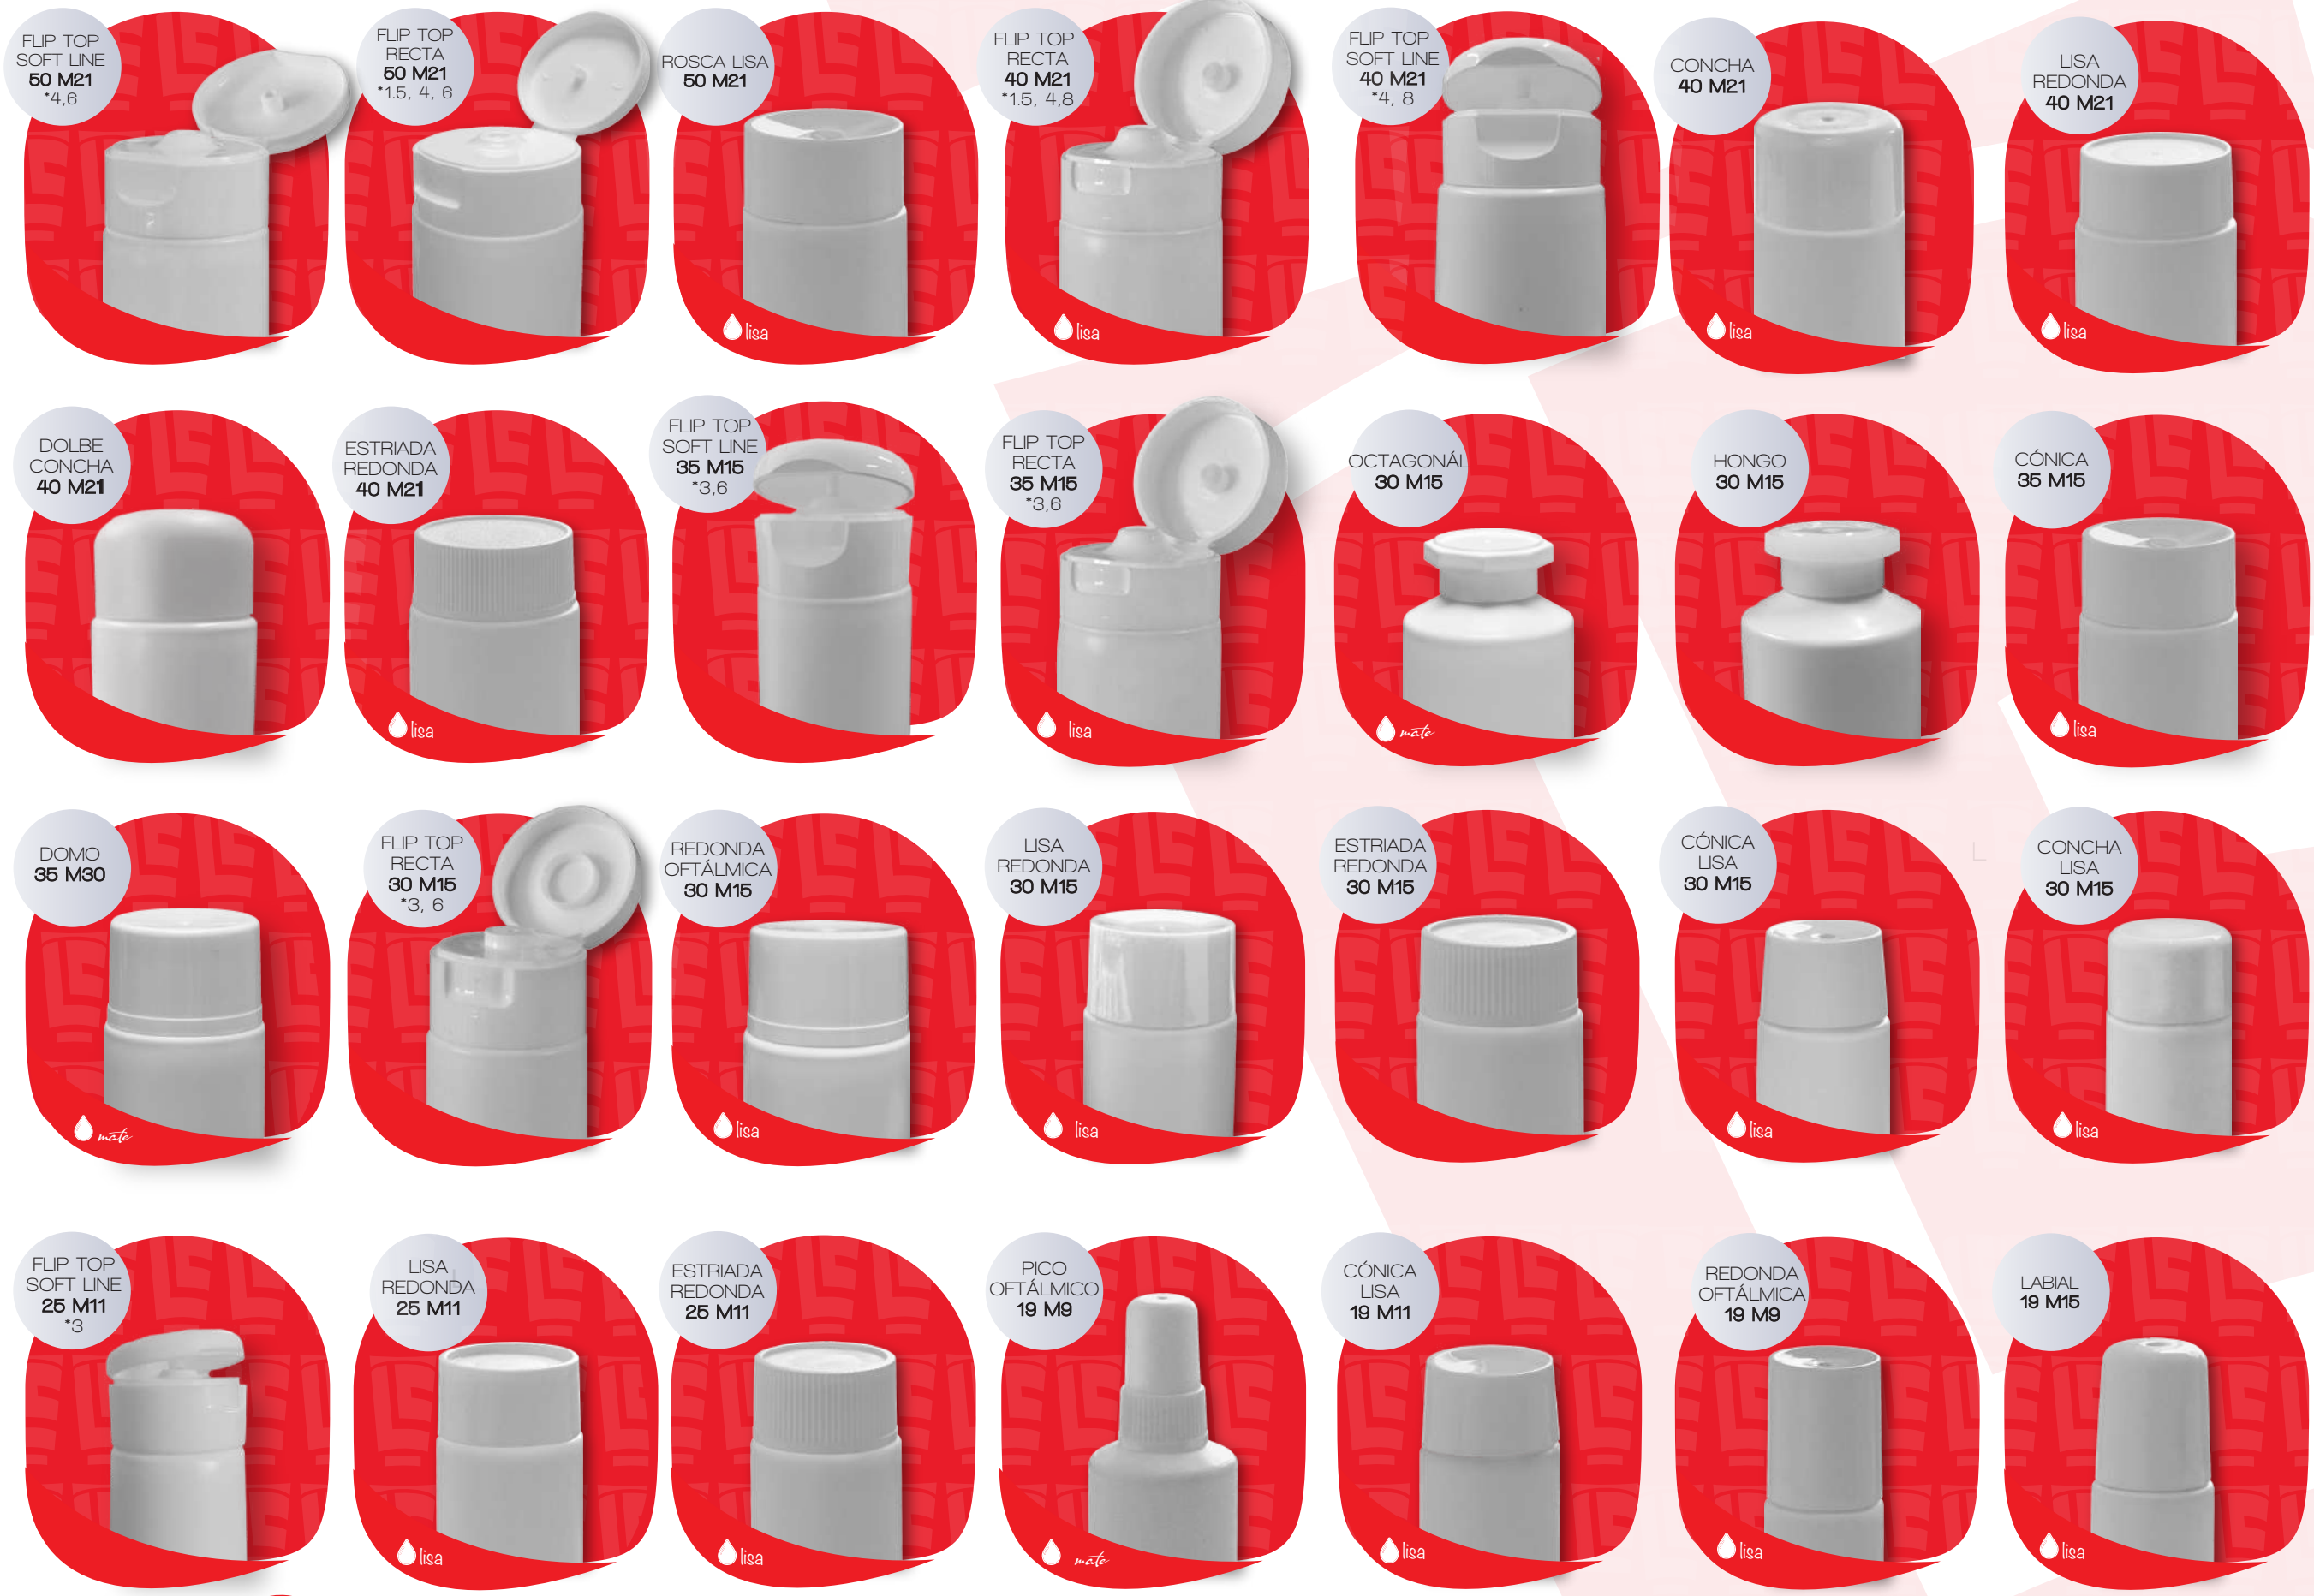

S P A T

*ORIFICIOS DE TAPAS

TAMAÑO ORIFICIO