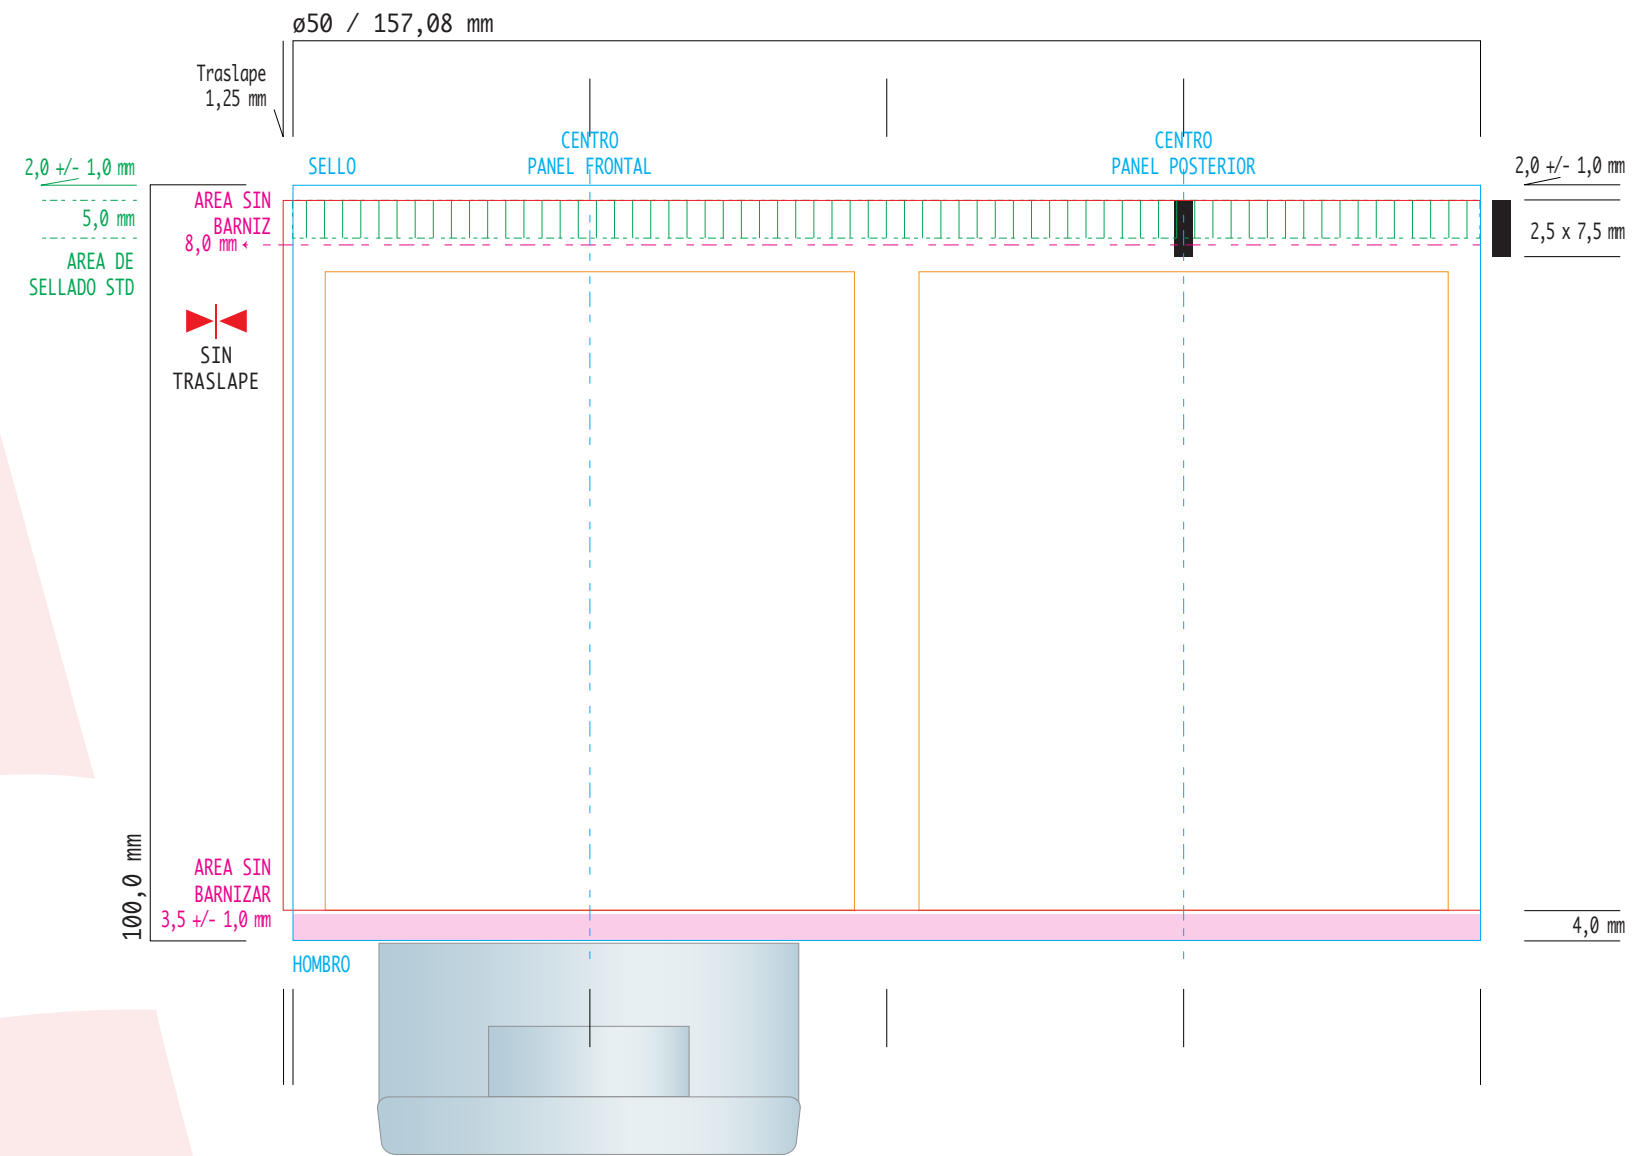

DIÁMETROS Y CUERDAS

ARTE

AIRLESS PUMP

- TUBO $\varnothing 30 \text{ M-18}$
- ORIFICIO $\varnothing 11,8$

IMPRESIÓN

- FLEXOGRAFÍA
- OFFSET
- SERIGRAFÍA
- FLEXO + SERIGRAFÍA